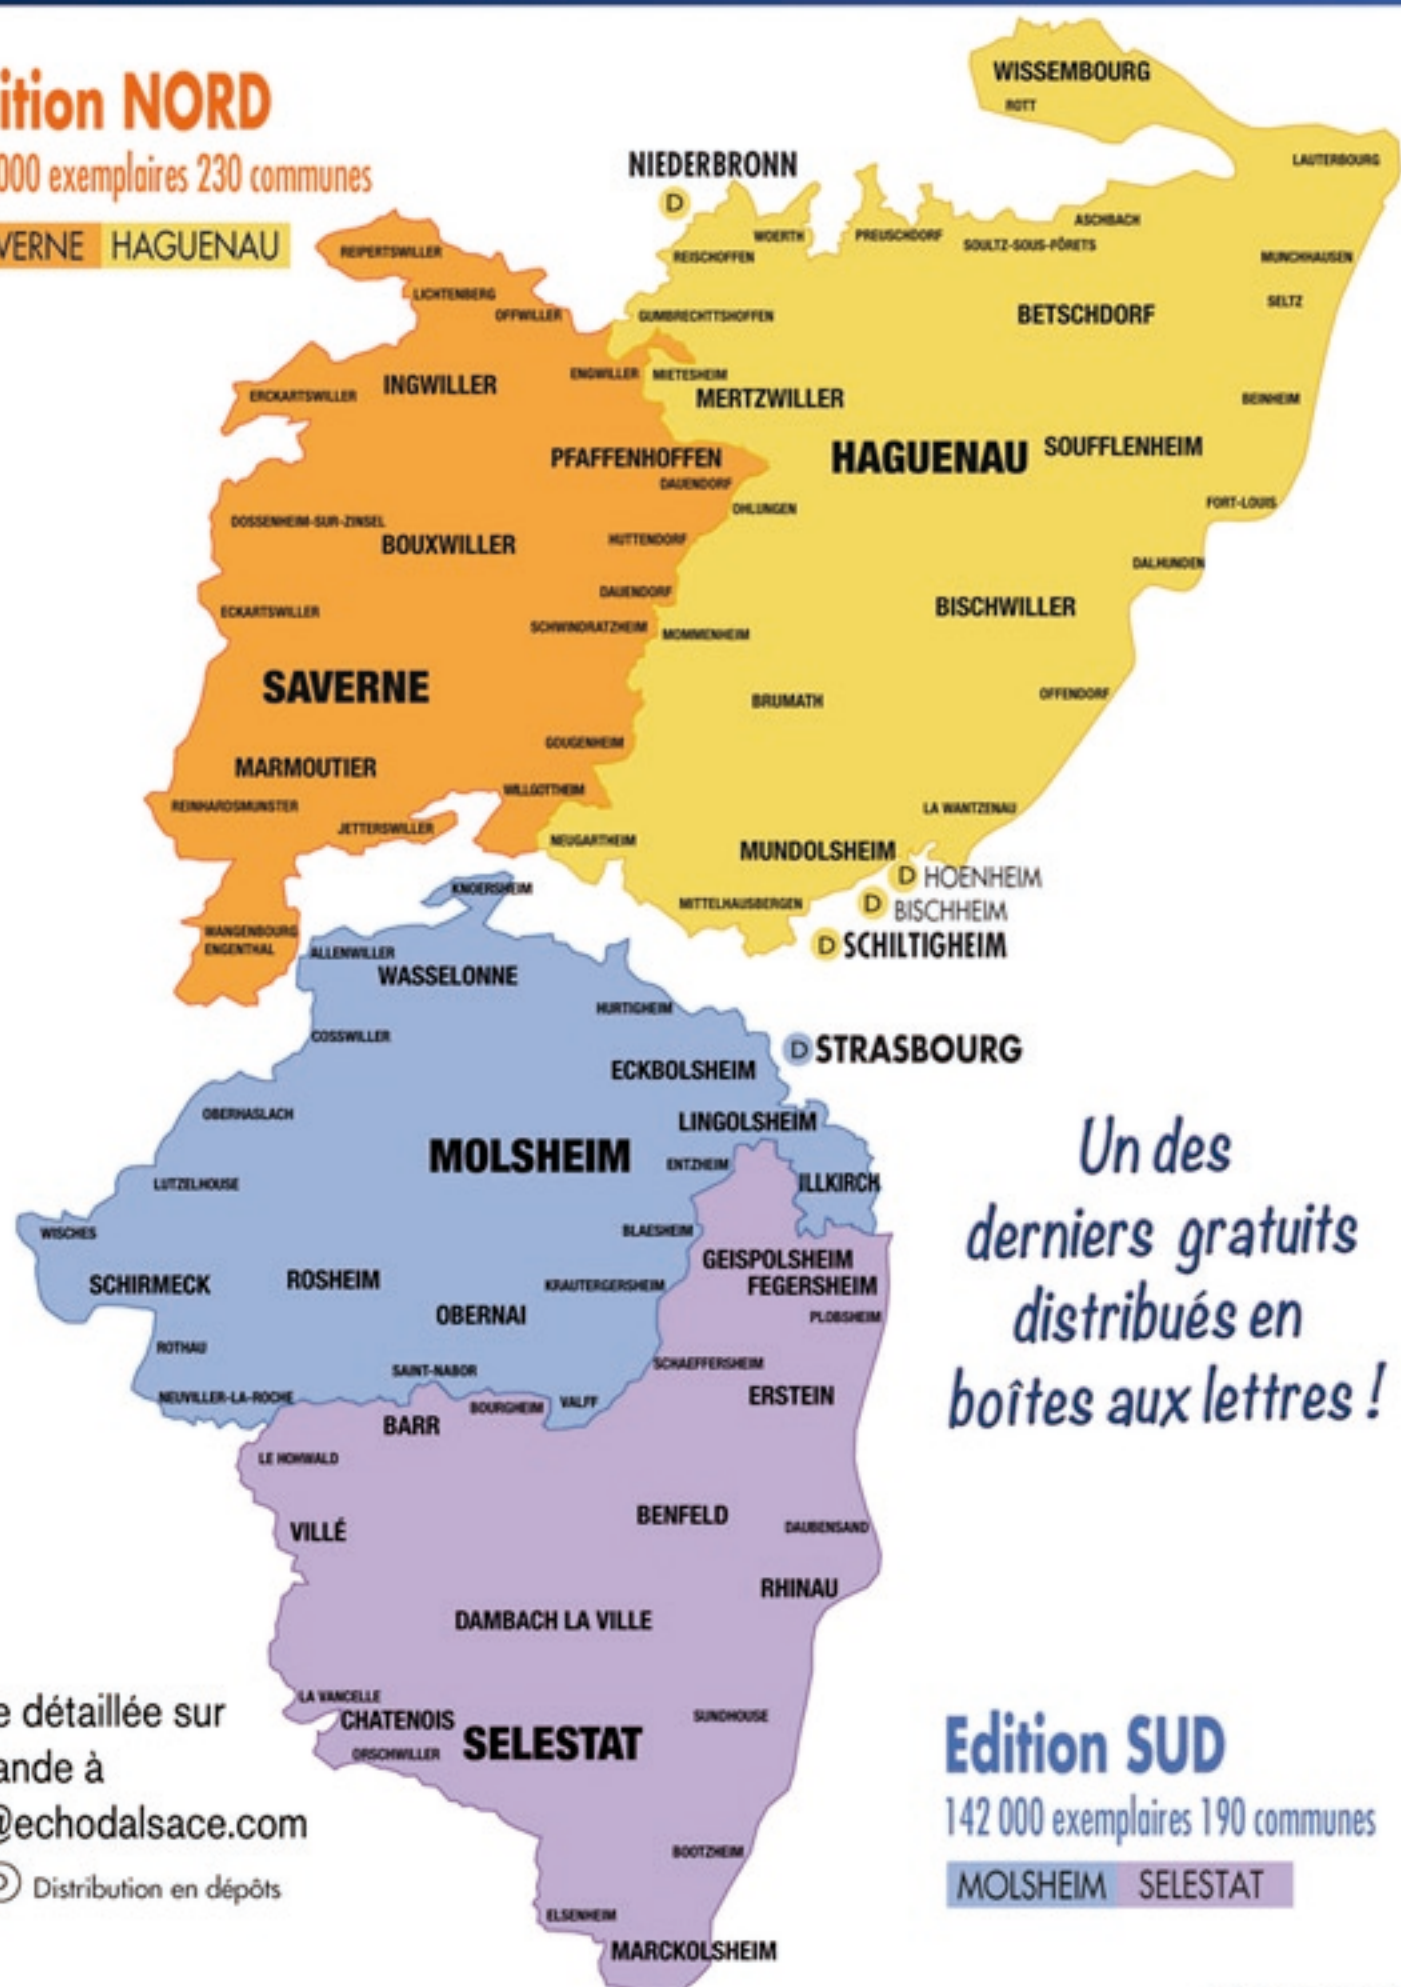

Edition NORD

129 000 exemplaires 230 communes

SAVERNE HAGUENAU

Un des
derniers gratuits
distribués en
boîtes aux lettres !

Carte détaillée sur
demande à
info@echodalsace.com

Distribution en dépôts

Edition SUD

142 000 exemplaires 190 communes

MOLSHEIM SELESTAT